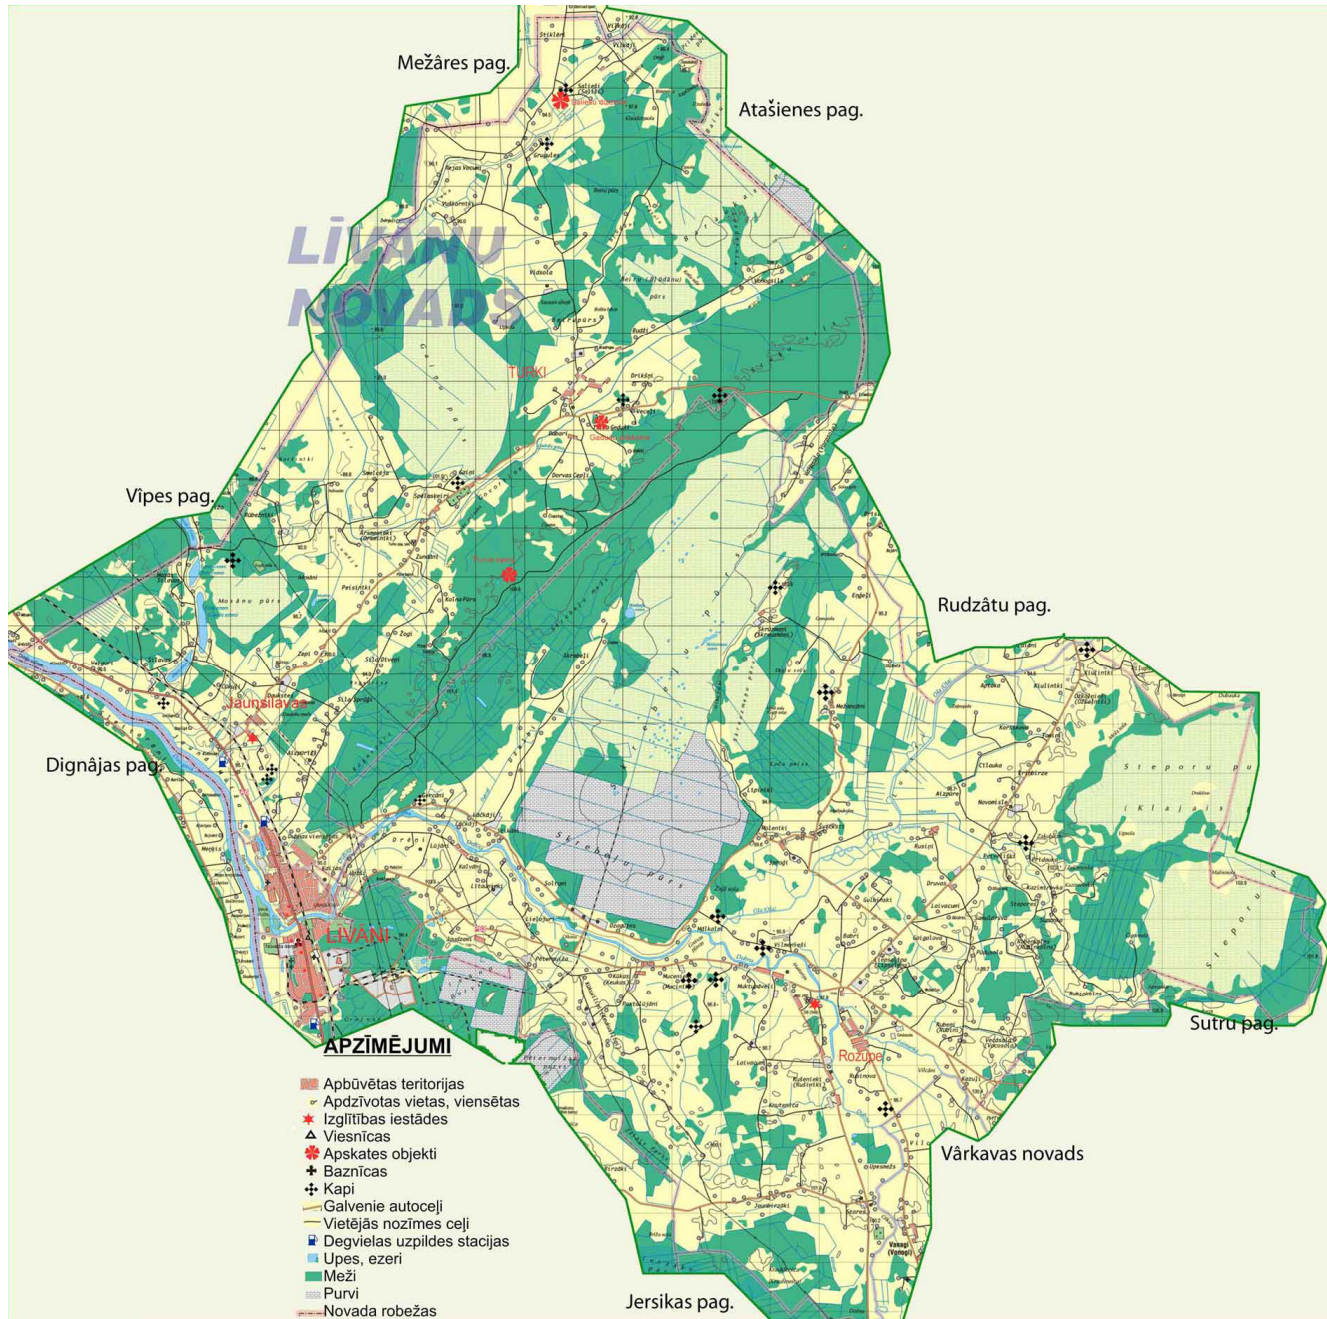

Kartes

Līvānu pilsētas karte (ar iezīmētiem tūrisma objektiem!)

Līvānu novada karte

Līvānu novada platība: 30 585 ha
 Līvānu pilsētas platība: 465 ha
 Rožupes pagasta platība: 18 175 ha
 Turku pagasta platība: 11 945 ha

Līvānu novada teritorijā ir:

- 42 % - lauksaimniecībā izmantojamā zeme
- 36 % - meži
- 11 % - purvi
- 2 % - zem ūdeņiem
- 2 % - zem ēkām un pagalmiem
- 2 % - zem ceļiem/ielām
- 5 % - cits

Derīgie izrakteņi:

smilts, māls, kūdra, dolomīts, grants